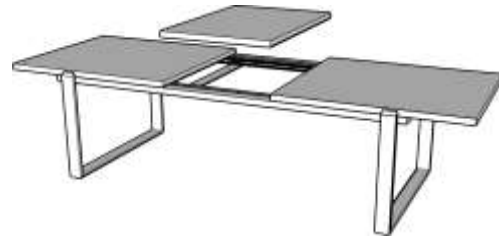

7

Vul aan met kleurcode tafelblad

Complétez avec le code couleur de la tablette

ex: "TD20VM28E K028 **K630**"KLEUR POOT
COULEUR PIED

< 6

4

7

DIKTE ÉPAISSEUR	KLEUR TAFELBLAD COULEUR TABLETTE
38+38	K495 Old oak K535 Millenium oak dark K540 Millenium oak light K550 Crystal oak light K570 Excalibur oak K585 Old white wood K595 Natural elm K630 Natural parquet look
38+38	K630BL* K635 Hunton oak K645 Dark shipwood
38+38	K645BL* K660 Orange teak wood K660BL* K670 Old teak K675 Golden oak
	* ZWARTE OMRANDING / CHANT NOIR