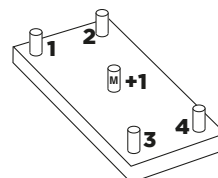

## CATEGORIE 2

					129
		<b>D</b>	<b>E</b>	<b>F</b>	
		H 15CM	H 10CM (Ø8CM)	H 16CM (Ø8CM)	
<b>KLEUR/COULEUR</b>		<b>Bl</b>	<b>N We</b>	<b>N We</b>	
	<b>J-1</b>	<b>I</b>	<b>DELTA</b>	<b>ALTO</b>	
	H 10CM (Ø5,5 x 4CM)	H 10CM	H 20CM	H 10/16CM	
<b>KLEUR/COULEUR</b>	<b>We</b>	<b>We</b>	<b>N We</b>	<b>N</b>	

## WOOD

**SET**  
(2 ST/PCS)

<b>ENKEL TE COMBINEREN MET BOX 18</b> <b>UNIQUEMENT POSSIBLE AVEC BOX 18</b>		449
	<b>WOOD</b>	
	H 20CM (Ø4,5 x200CM)	
<b>KLEUR/COULEUR</b>	<b>N B Ge</b>	

(\*) Set: 4 poten naar keuze + 1 uitschuifbare middenpoot.

(\*) Set: 4 pieds aux choix + 1 pied extensible.

====>

Hout is een natuurlijk product, kleur kan verschillen volgens batchhout. /  
Le bois étant un matériel naturel, la teinture peut varier d'un lot à l'autre.