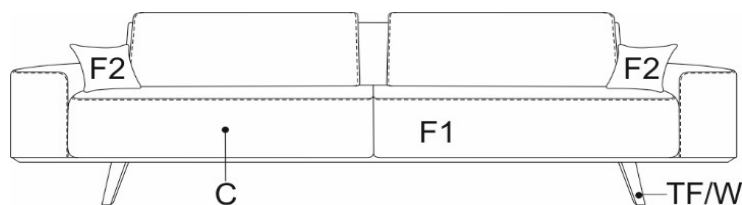

verkoop BE 01-10-2023

TE KIEZEN OPTIES

- F1 main fabric
- F2 fabric scatter pillows
- C comfort seat
- TF type of feet
- W wood colour

see fabric list
see fabric list
see icons
see options
if 618; beech colours

STANDAARD: pootjes type 618 (Zico) - beuk

KLEUR BEUK POTEN: natural 01, tobacco 20, wenge 06, grey 12, greige antique 11, anthracite 21 of black 02

OPTIE: pootjes type 452 (Pich) - gelakt metaal (zwart)
of type 759 (Zico) - gelakt metaal (zwart)

KLEUR EIK VOOR TAFELS: natural 24, tobacco 20, grey 26, anthracite 25 of black 02
alle sierkussens zijn mogelijk in een tweede stof zonder meerprijs

* het zitcomfort verschilt van de andere elementen door opbouw romp en eigenschappen zitschuim

elementen zonder arm niet bedoeld als afsluitlement