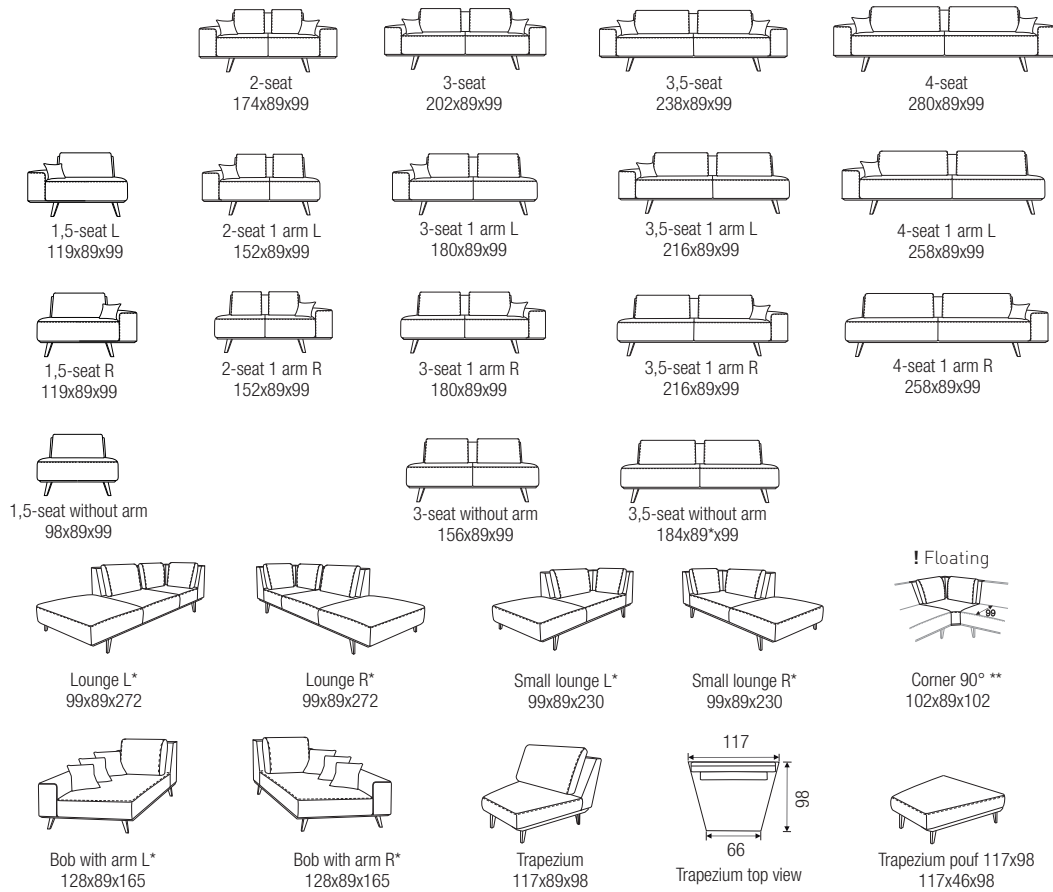

SALON 2901

W x H x D
sitting height: 46

SITTING OPTIONS

Standard

Type: 618 (Zico) 5,5x20,5
(beech, colours see options)

Option

Type: 759 (Zico) 22,5x86
(lacquered steel black)

Option

Type: 452 (Pich) 18x88
(lacquered steel black)

ROMP

ONDERVERING

metalen rooster

ZITKUSSEN

RUGKUSSEN

ARMKUSSEN

POOTJES

type 618 (Zico) - beuk

OPTIES

Combinatie van HR schuim 35 kg/m³ en traagschuim
"Memory Comfort"

* zitcomfort kan verschillen door opbouw

poofjes ook mogelijk in type 759 (Zico) - gelakt metaal (zwart)

poofjes in beuk: natural 01, tobacco 20, wenge 06,

grey 12, greige antique 11, anthracite 21 of black 02

of black 02

OPGEEFT

CARCASSE

GARNI SUR

grille métallique

COUSSIN D'ASSISE

COUSSIN DE DOS

COUSSIN ACCOUDOIR

PIEDS

type 618 (Zico) - hêtre

OPTIONS

Combinaison de mousse HR 35 kg/m³ et mousse retardé
"Memory Comfort"

* le confort d'assise est différent par la construction

pieds en hêtre: natural 01, tobacco 20, wenge 06,

grey 12, greige antique 11, anthracite 21 ou black 02

25 ou black 02

ATTENTION

FRAME

metal seatframe
supporting parts of back and arms
made out of beech and/or layered hardwood

SUSPENSION

metal grid

SITTING PILLOW

BACK PILLOW

ARM PILLOW

FEET

type 618 (Zico) - beech

OPTIONS

Combinaison of HR foam 35 kg/m³ and retarded foam
"Memory Comfort"

* seat comfort is different by the construction

feet in beech: natural 01, tobacco 20, wenge 06,

grey 12, greige antique 11, anthracite 21 or black 02

25 or black 02

ATTENTION

trapezium, trapezium pouf and inner table

GESTELL

Metallsitzrahmen
Tragende Teile der Rückenlehne und Armlehne:
Buche und/oder geschichtetes Hartholz

UNTERFEDERUNG

metalles Gitter

SITZKUSSEN

RÜCKENFÜLLUNG

ARMKUSSENS

FÜSSE

Typ 618 (Zico) - Buche

OPTIONS

Combinaison von HR Schaum 35 kg/m³ und hinausgeschoben
Schaum "Memory Comfort"

* Sitzcomfort kann variieren durch Konstruktion

(schwarz)

(schwarz)

Füße in Buche:natural 01, tobacco 20, wenge 06,

25 oder black 02

entworfen

pouf, trapezium, trapezium pouf und inner table