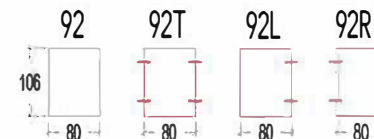

RKR75 Rugkussen met rol : 75 x 45 x 16cm

LK55 Lendekussen : 55 x 40 x 15cm

LK70 Lendekussen : 70 x 40 x 15cm

RK70R Rugkussen met rastomat : 70cm

OPGELET : Alle breedtematen zijn zonder Armen

91 Voetbank Vrijstaand
91T Voetbank Tussen
91L Voetbank Aanbouw Links
91R Voetbank Aanbouw Rechts