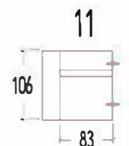

SALON 3200

Overzicht elementen

AL1 Arm 1 Links
AR1 Arm 1 Rechts

AL2 Arm 2 Links
AR2 Arm 2 Rechts

AL3 Arm 3 Links
AR3 Arm 3 Rechts

AL5 Arm 5 Links
AR5 Arm 5 Rechts

52 Dormeuse rechts
53 Dormeuse links

- 10 1 zit
- 11 1 zit - arm links
- 12 1 zit - arm rechts
- 15 1 zit - zonder armen
- 20 2 zit
- 21 2 zit - arm links
- 22 2 zit - arm rechts
- 25 2 zit - zonder armen
- 30 3 zit
- 31 3 zit - arm links
- 32 3 zit - arm rechts
- 33 3 zit - zonder armen

58 Longchair Arm Rechts
57 Longchair Arm Links

40 Hoeelement

43 Hoeelement trapezium

RK50 Rugkussen : 50 x 50 x 16cm

RK60 Rugkussen : 60 x 45 x 16cm

RK75 Rugkussen : 75 x 45 x 16cm

RKR60 Rugkussen met rol : 60 x 45 x 16cm