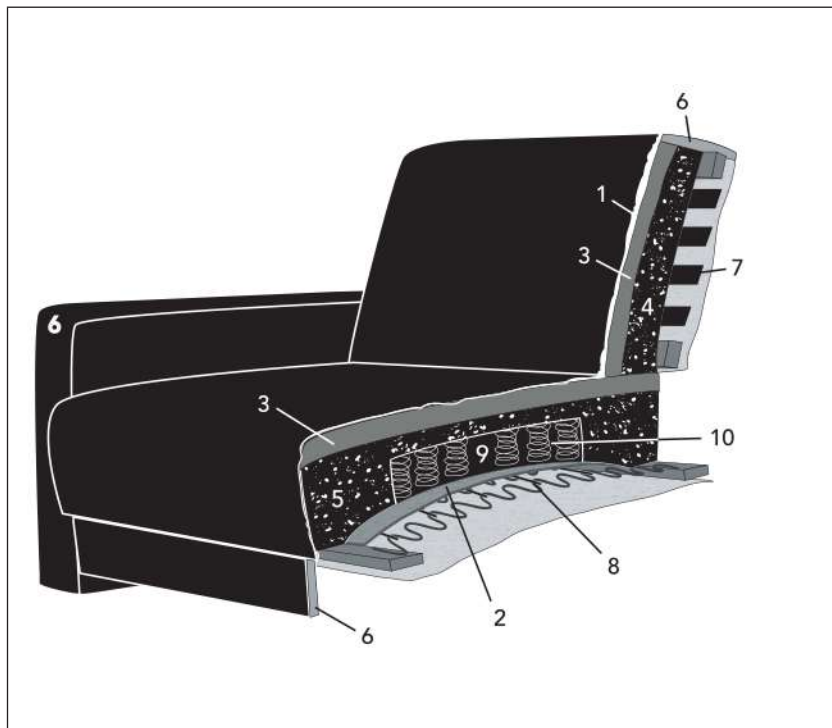

Vullingen

Zit M

Rug [STAND] null

Arm [STAND] null

Romp

Binnenwerk [STAND] null