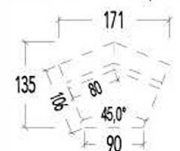

SALON 3200

Overzicht elementen

AL1 Arm 1 Links
AR1 Arm 1 Rechts

AL2 Arm 2 Links
AR2 Arm 2 Rechts

AL3 Arm 3 Links
AR3 Arm 3 Rechts

AL5 Arm 5 Links
AR5 Arm 5 Rechts

52 Dormeuse rechts
53 Dormeuse links

- 10 1 zit
- 11 1 zit - arm links
- 12 1 zit - arm rechts
- 15 1 zit - zonder armen
- 20 2 zit
- 21 2 zit - arm links
- 22 2 zit - arm rechts
- 25 2 zit - zonder armen
- 30 3 zit
- 31 3 zit - arm links
- 32 3 zit - arm rechts
- 33 3 zit - zonder armen

58 Longchair Arm Rechts
57 Longchair Arm Links

40 Hoeelement

43 Hoeelement trapezium

RK50 Rugkussen : 50 x 50 x 16cm

RK60 Rugkussen : 60 x 45 x 16cm

RK75 Rugkussen : 75 x 45 x 16cm

RKR60 Rugkussen met rol : 60 x 45 x 16cm