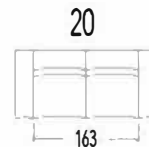

SALON 3200

Overzicht elementen

AL1 Arm 1 Links
AR1 Arm 1 Rechts

AL2 Arm 2 Links
AR2 Arm 2 Rechts

AL3 Arm 3 Links
AR3 Arm 3 Rechts

AL5 Arm 5 Links
AR5 Arm 5 Rechts

52 Dormeuse rechts
53 Dormeuse links

- 10 1 zit
- 11 1 zit - arm links
- 12 1 zit - arm rechts
- 15 1 zit - zonder armen
- 20 2 zit
- 21 2 zit - arm links
- 22 2 zit - arm rechts
- 25 2 zit - zonder armen
- 30 3 zit
- 31 3 zit - arm links
- 32 3 zit - arm rechts
- 33 3 zit - zonder armen

58 Longchair Arm Rechts
57 Longchair Arm Links

40 Hoeelement

43 Hoeelement trapezium

RK50 Rugkussen : 50 x 50 x 16cm

RK60 Rugkussen : 60 x 45 x 16cm

RK75 Rugkussen : 75 x 45 x 16cm

RKR60 Rugkussen met rol : 60 x 45 x 16cm