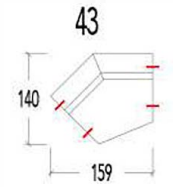

SALON 3200

Overzicht elementen

AL1 Arm 1 Links
AR1 Arm 1 Rechts

AL2 Arm 2 Links
AR2 Arm 2 Rechts

AL3 Arm 3 Links
AR3 Arm 3 Rechts

AL5 Arm 5 Links
AR5 Arm 5 Rechts

52 Dormeuse rechts
53 Dormeuse links

- 10 1 zit
- 11 1 zit - arm links
- 12 1 zit - arm rechts
- 15 1 zit - zonder armen
- 20 2 zit
- 21 2 zit - arm links
- 22 2 zit - arm rechts
- 25 2 zit - zonder armen
- 30 3 zit
- 31 3 zit - arm links
- 32 3 zit - arm rechts
- 33 3 zit - zonder armen

58 Longchair Arm Rechts
57 Longchair Arm Links

40 Hoeelement

43 Hoeelement trapezium

RK50 Rugkussen : 50 x 50 x 16cm

RK60 Rugkussen : 60 x 45 x 16cm

RK75 Rugkussen : 75 x 45 x 16cm

RKR60 Rugkussen met rol : 60 x 45 x 16cm