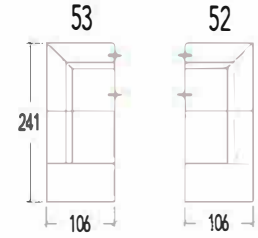

SALON 3200

Overzicht elementen

AL1 Arm 1 Links
AR1 Arm 1 Rechts

AL2 Arm 2 Links
AR2 Arm 2 Rechts

AL3 Arm 3 Links
AR3 Arm 3 Rechts

AL5 Arm 5 Links
AR5 Arm 5 Rechts

52 Dormeuse rechts
53 Dormeuse links

- 10 1 zit
- 11 1 zit - arm links
- 12 1 zit - arm rechts
- 15 1 zit - zonder armen
- 20 2 zit
- 21 2 zit - arm links
- 22 2 zit - arm rechts
- 25 2 zit - zonder armen
- 30 3 zit
- 31 3 zit - arm links
- 32 3 zit - arm rechts
- 33 3 zit - zonder armen

58 Longchair Arm Rechts
57 Longchair Arm Links

40 Hoeelement

43 Hoeelement trapezium

RK50 Rugkussen : 50 x 50 x 16cm

RK60 Rugkussen : 60 x 45 x 16cm

RK75 Rugkussen : 75 x 45 x 16cm

RKR60 Rugkussen met rol : 60 x 45 x 16cm