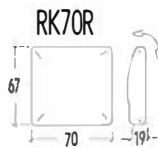

SALON 3200

Overzicht elementen

AL1 Arm 1 Links
AR1 Arm 1 Rechts

AL2 Arm 2 Links
AR2 Arm 2 Rechts

AL3 Arm 3 Links
AR3 Arm 3 Rechts

AL5 Arm 5 Links
AR5 Arm 5 Rechts

52 Dormeuse rechts
53 Dormeuse links

- 10 1 zit
- 11 1 zit - arm links
- 12 1 zit - arm rechts
- 15 1 zit - zonder armen
- 20 2 zit
- 21 2 zit - arm links
- 22 2 zit - arm rechts
- 25 2 zit - zonder armen
- 30 3 zit
- 31 3 zit - arm links
- 32 3 zit - arm rechts
- 33 3 zit - zonder armen

58 Longchair Arm Rechts
57 Longchair Arm Links

40 Hoeelement

43 Hoeelement trapezium

RK50 Rugkussen : 50 x 50 x 16cm

RK60 Rugkussen : 60 x 45 x 16cm

RK75 Rugkussen : 75 x 45 x 16cm

RKR60 Rugkussen met rol : 60 x 45 x 16cm

RKR75 Rugkussen met rol : 75 x 45 x 16cm

LK55 Lendekussen : 55 x 40 x 15cm

LK70 Lendekussen : 70 x 40 x 15cm

RK70R Rugkussen met rastomat : 70cm

OPGELET : Alle breedtematen zijn zonder Armen

91 Voetbank Vrijstaand
91T Voetbank Tussen
91L Voetbank Aanbouw Links
91R Voetbank Aanbouw Rechts