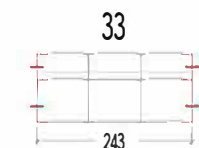

SALON 3200

Overzicht elementen

AL1 Arm 1 Links
AR1 Arm 1 Rechts

AL2 Arm 2 Links
AR2 Arm 2 Rechts

AL3 Arm 3 Links
AR3 Arm 3 Rechts

AL5 Arm 5 Links
AR5 Arm 5 Rechts

52 Dormeuse rechts
53 Dormeuse links

- 10 1 zit
- 11 1 zit - arm links
- 12 1 zit - arm rechts
- 15 1 zit - zonder armen
- 20 2 zit
- 21 2 zit - arm links
- 22 2 zit - arm rechts
- 25 2 zit - zonder armen
- 30 3 zit
- 31 3 zit - arm links
- 32 3 zit - arm rechts
- 33 3 zit - zonder armen