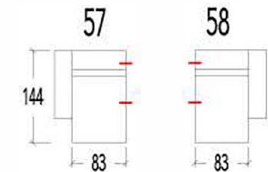

SALON 3200

Overzicht elementen

AL1 Arm 1 Links
AR1 Arm 1 Rechts

AL2 Arm 2 Links
AR2 Arm 2 Rechts

AL3 Arm 3 Links
AR3 Arm 3 Rechts

AL5 Arm 5 Links
AR5 Arm 5 Rechts

52 Dormeuse rechts
53 Dormeuse links

- 10 1 zit
- 11 1 zit - arm links
- 12 1 zit - arm rechts
- 15 1 zit - zonder armen
- 20 2 zit
- 21 2 zit - arm links
- 22 2 zit - arm rechts
- 25 2 zit - zonder armen
- 30 3 zit
- 31 3 zit - arm links
- 32 3 zit - arm rechts
- 33 3 zit - zonder armen

58 Longchair Arm Rechts
57 Longchair Arm Links

40 Hoeelement

43 Hoeelement trapezium

RK50 Rugkussen : 50 x 50 x 16cm

RK60 Rugkussen : 60 x 45 x 16cm

RK75 Rugkussen : 75 x 45 x 16cm

RKR60 Rugkussen met rol : 60 x 45 x 16cm