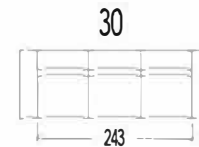

SALON 3200

Overzicht elementen

AL1 Arm 1 Links
AR1 Arm 1 Rechts

AL2 Arm 2 Links
AR2 Arm 2 Rechts

AL3 Arm 3 Links
AR3 Arm 3 Rechts

AL5 Arm 5 Links
AR5 Arm 5 Rechts

52 Dormeuse rechts
53 Dormeuse links

- 10 1 zit
- 11 1 zit - arm links
- 12 1 zit - arm rechts
- 15 1 zit - zonder armen
- 20 2 zit
- 21 2 zit - arm links
- 22 2 zit - arm rechts
- 25 2 zit - zonder armen
- 30 3 zit
- 31 3 zit - arm links
- 32 3 zit - arm rechts
- 33 3 zit - zonder armen