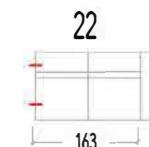

SALON 3200

Overzicht elementen

AL1 Arm 1 Links
AR1 Arm 1 Rechts

AL2 Arm 2 Links
AR2 Arm 2 Rechts

AL3 Arm 3 Links
AR3 Arm 3 Rechts

AL5 Arm 5 Links
AR5 Arm 5 Rechts

52 Dormeuse rechts
53 Dormeuse links

- 10 1 zit
- 11 1 zit - arm links
- 12 1 zit - arm rechts
- 15 1 zit - zonder armen
- 20 2 zit
- 21 2 zit - arm links
- 22 2 zit - arm rechts
- 25 2 zit - zonder armen
- 30 3 zit
- 31 3 zit - arm links
- 32 3 zit - arm rechts
- 33 3 zit - zonder armen