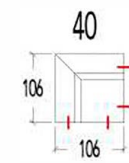

SALON 3200

Overzicht elementen

AL1 Arm 1 Links
AR1 Arm 1 Rechts

AL2 Arm 2 Links
AR2 Arm 2 Rechts

AL3 Arm 3 Links
AR3 Arm 3 Rechts

AL5 Arm 5 Links
AR5 Arm 5 Rechts

52 Dormeuse rechts
53 Dormeuse links

- 10 1 zit
- 11 1 zit - arm links
- 12 1 zit - arm rechts
- 15 1 zit - zonder armen
- 20 2 zit
- 21 2 zit - arm links
- 22 2 zit - arm rechts
- 25 2 zit - zonder armen
- 30 3 zit
- 31 3 zit - arm links
- 32 3 zit - arm rechts
- 33 3 zit - zonder armen

58 Longchair Arm Rechts
57 Longchair Arm Links

40 Hoeelement

43 Hoeelement trapezium

RK50 Rugkussen : 50 x 50 x 16cm

RK60 Rugkussen : 60 x 45 x 16cm

RK75 Rugkussen : 75 x 45 x 16cm

RKR60 Rugkussen met rol : 60 x 45 x 16cm