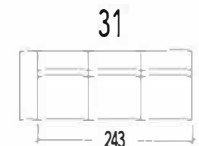

SALON 3200

Overzicht elementen

AL1 Arm 1 Links
AR1 Arm 1 Rechts

AL2 Arm 2 Links
AR2 Arm 2 Rechts

AL3 Arm 3 Links
AR3 Arm 3 Rechts

AL5 Arm 5 Links
AR5 Arm 5 Rechts

52 Dormeuse rechts
53 Dormeuse links

- 10 1 zit
- 11 1 zit - arm links
- 12 1 zit - arm rechts
- 15 1 zit - zonder armen
- 20 2 zit
- 21 2 zit - arm links
- 22 2 zit - arm rechts
- 25 2 zit - zonder armen
- 30 3 zit
- 31 3 zit - arm links
- 32 3 zit - arm rechts
- 33 3 zit - zonder armen