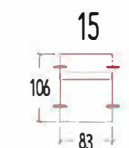

SALON 3200

Overzicht elementen

AL1 Arm 1 Links
AR1 Arm 1 Rechts

AL2 Arm 2 Links
AR2 Arm 2 Rechts

AL3 Arm 3 Links
AR3 Arm 3 Rechts

AL5 Arm 5 Links
AR5 Arm 5 Rechts

52 Dormeuse rechts
53 Dormeuse links

- 10 1 zit
- 11 1 zit - arm links
- 12 1 zit - arm rechts
- 15 1 zit - zonder armen
- 20 2 zit
- 21 2 zit - arm links
- 22 2 zit - arm rechts
- 25 2 zit - zonder armen
- 30 3 zit
- 31 3 zit - arm links
- 32 3 zit - arm rechts
- 33 3 zit - zonder armen

58 Longchair Arm Rechts
57 Longchair Arm Links

40 Hoeelement

43 Hoeelement trapezium

RK50 Rugkussen : 50 x 50 x 16cm

RK60 Rugkussen : 60 x 45 x 16cm

RK75 Rugkussen : 75 x 45 x 16cm

RKR60 Rugkussen met rol : 60 x 45 x 16cm