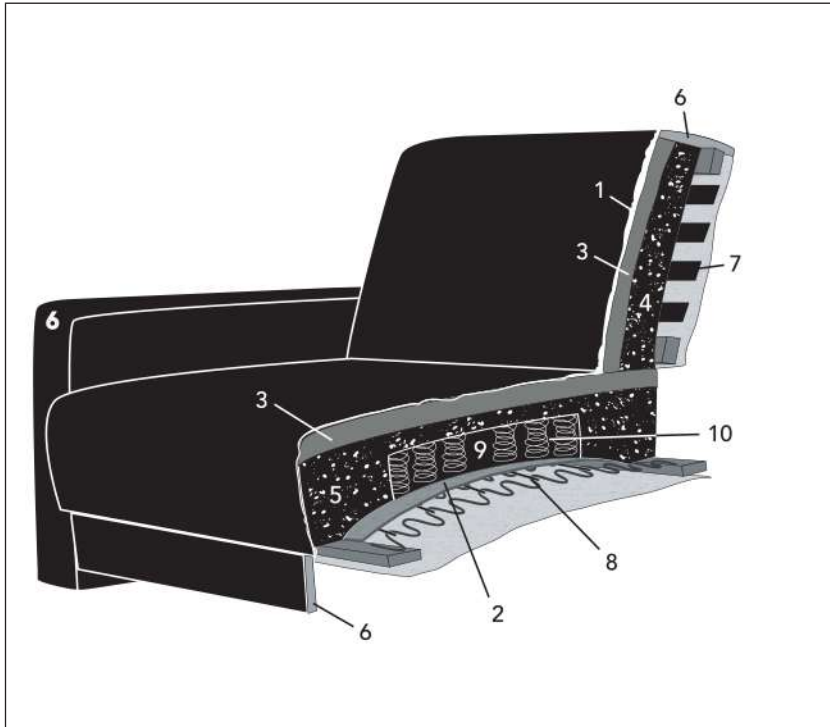

Vullingen

Zit LLM [STAND] 45 kg/m³ Lastilux (5)
Dacron watten (3)
nosagvering met een draaddikte van 3.8mm (8) / Viltmat (2)
Niet van toepassing (9)- (10)

Rug 30 kg/m³ hoge veerkrachtige koudschuim (4)
Dacron watten (1) - polyetherschuim (6)
Sangel (7)
Niet van toepassing (3)

Arm 30 kg/m³ polyetherschuim (6)

Romp

Binnenwerk Metaalframe - hardhout gecombineerd met hoogwaardige persplaat met een dichtheid van 630 kg/m³