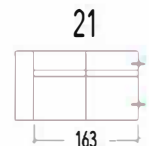

SALON 3200

Overzicht elementen

AL1 Arm 1 Links
AR1 Arm 1 Rechts

AL2 Arm 2 Links
AR2 Arm 2 Rechts

AL3 Arm 3 Links
AR3 Arm 3 Rechts

AL5 Arm 5 Links
AR5 Arm 5 Rechts

52 Dormeuse rechts
53 Dormeuse links

- 10 1 zit
- 11 1 zit - arm links
- 12 1 zit - arm rechts
- 15 1 zit - zonder armen
- 20 2 zit
- 21 2 zit - arm links
- 22 2 zit - arm rechts
- 25 2 zit - zonder armen
- 30 3 zit
- 31 3 zit - arm links
- 32 3 zit - arm rechts
- 33 3 zit - zonder armen