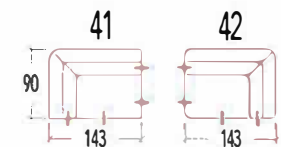

RK60 Rugkussen : 60 x 45 x 16cm
 RK70 Rugkussen : 70 x 45 x 16cm
 RK90 Rugkussen : 90 x 45 x 16cm

LK55 Lendekussen : 55 x 40 x 16cm
 LK75 Lendekussen : 75 x 40 x 16cm

RK50 Rugkussen : 50 x 50 x 16cm

RK70R Rugkussen met rastomat : 70cm

41 Hoeelement Links
 42 Hoeelement Rechts

41L Hoeelement Large Links
 42L Hoeelement Large Rechts

40 Hoeelement

43 Hoeelement trapezium

43AR Hoeelement trapezium - Arm Rechts
 43AL Hoeelement trapezium - Arm Links

10 1 zit
 11 1 zit - arm links
 12 1 zit - arm rechts
 15 1 zit - zonder armen
 20 2 zit
 21 2 zit - arm links
 22 2 zit - arm rechts
 25 2 zit - zonder armen
 30 3 zit
 31 3 zit - arm links
 32 3 zit - arm rechts
 33 3 zit - zonder armen