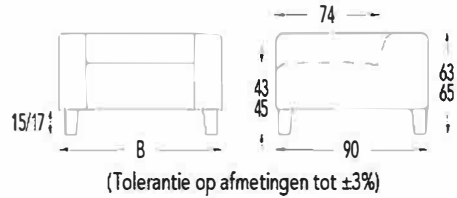

RK60 Rugkussen : 60 x 45 x 16cm
RK70 Rugkussen : 70 x 45 x 16cm
RK90 Rugkussen : 90 x 45 x 16cm

LK55 Lendekussen : 55 x 40 x 16cm
LK75 Lendekussen : 75 x 40 x 16cm