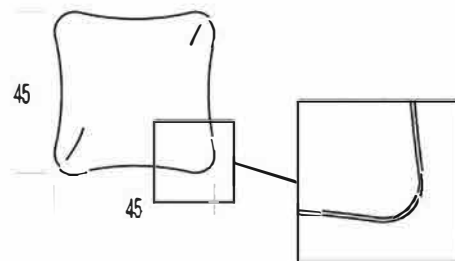

Vullingen

Zit M

Rug [STAND] null

Arm [STAND] null

Romp

Binnenwerk [STAND] null

Deze sierkussens horen bij de modellen : Edge / Lex / Lou / Lucie / Mellow / August

10

16

11

12

PILLOW

PRODUCTINFORMATIE

ROMP : *natuurlijke donsveren - latex - unico*

VERKOOPPRIJS (INCL BTW)

PILLOW-A										
Element Code	10	11	12	16						
Omschrijving	sierkussen 45x45	sierkussen 50x50	sierkussen 60x60	lendekussen 73x21						
Metrage Stof (m) / Metrage leer (m ²)	0,66 / 1,84	0,66 / 1,84	0,88 / 2,99	0,94 / 2,3						
Stof										
ST01 (Z)	102	102	128	72						
ST02	102	102	130	72						
ST03 (FA10)	104	104	133	74						
ST04	115	115	146	78						
ST05 (FA20)	117	117	148	78						
ST06	124	124	170	87						
ST07 (FA30)	126	126	172	89						
ST08 (FA33)	133	133	172	100						
ST09 (FA36)	148	148	172	100						
ST10 (FA42)	152	152	196	104						
ST11 (FA50)	163	163	204	117						
ST12 (FA60)	172	172	215	126						
ST13 (FA65)	172	172	222	126						
ST14 (FA70)	196	196	241	137						
Leder										
W3 (LT30)	133	189	285	93						
W4 (LT40)	141	204	304	104						
W5 (LT50)	170	246	380	107						
W6	172	248	385	109						
W7 (LT52)	172	252	389	109						
W8 (LT60)	183	270	422	122						
W9	213	315	496	135						
WW10	220	326	511	137						
WW11 (LT80)	226	337	526	141						
WW12	233	346	533	148						
WW13	237	354	543	152						
WW14	241	361	554	154						
WW15 (LT92)	246	367	567	157						
WW16	254	378	585	163						