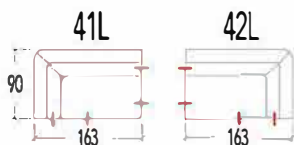

RK60 Rugkussen : 60 x 45 x 16cm
 RK70 Rugkussen : 70 x 45 x 16cm
 RK90 Rugkussen : 90 x 45 x 16cm

LK55 Lendekussen : 55 x 40 x 16cm
 LK75 Lendekussen : 75 x 40 x 16cm

RK50 Rugkussen : 50 x 50 x 16cm

RK70R Rugkussen met rastomat : 70cm

41 Hoeelement Links
 42 Hoeelement Rechts

41L Hoeelement Large Links
 42L Hoeelement Large Rechts

40 Hoeelement

43 Hoeelement trapezium

43AR Hoeelement trapezium - Arm Rechts
 43AL Hoeelement trapezium - Arm Links

10 1 zit
 11 1 zit - arm links
 12 1 zit - arm rechts
 15 1 zit - zonder armen
 20 2 zit
 21 2 zit - arm links
 22 2 zit - arm rechts
 25 2 zit - zonder armen
 30 3 zit
 31 3 zit - arm links
 32 3 zit - arm rechts
 33 3 zit - zonder armen