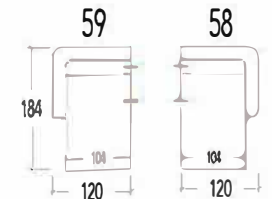

58 Longchair Large - Arm Rechts
59 Longchair Large - Arm Links