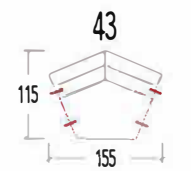

RK60 Rugkussen : 60 x 45 x 16cm
 RK70 Rugkussen : 70 x 45 x 16cm
 RK90 Rugkussen : 90 x 45 x 16cm

LK55 Lendekussen : 55 x 40 x 16cm
 LK75 Lendekussen : 75 x 40 x 16cm

RK50 Rugkussen : 50 x 50 x 16cm

RK70R Rugkussen met rastomat : 70cm

41 Hoeelement Links
 42 Hoeelement Rechts

41L Hoeelement Large Links
 42L Hoeelement Large Rechts

40 Hoeelement

43 Hoeelement trapezium

43AR Hoeelement trapezium - Arm Rechts
 43AL Hoeelement trapezium - Arm Links

10 1 zit
 11 1 zit - arm links
 12 1 zit - arm rechts
 15 1 zit - zonder armen
 20 2 zit
 21 2 zit - arm links
 22 2 zit - arm rechts
 25 2 zit - zonder armen
 30 3 zit
 31 3 zit - arm links
 32 3 zit - arm rechts
 33 3 zit - zonder armen