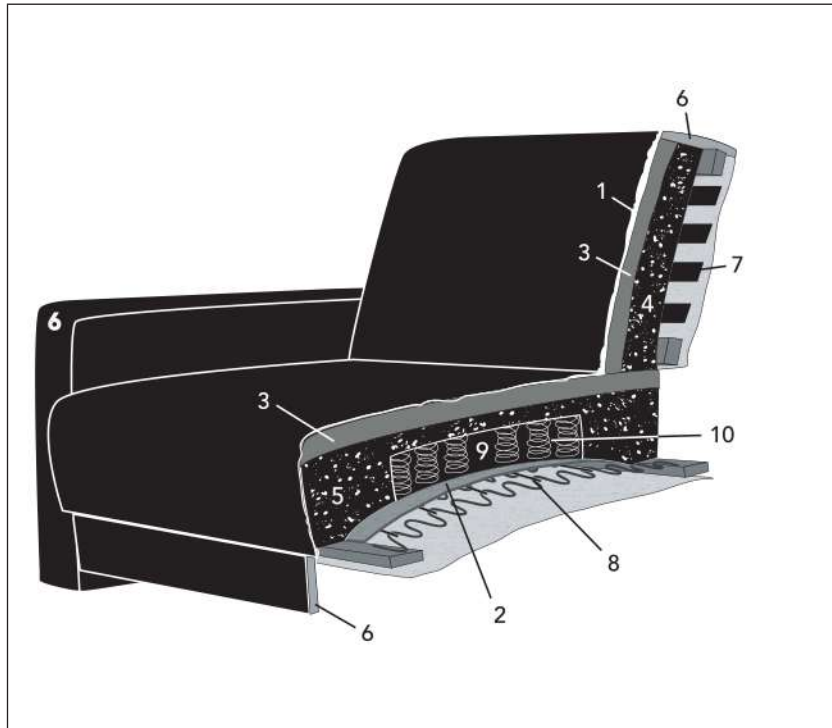

Vullingen

Zit M

Rug [STAND] null

Arm [STAND] null

Romp

Binnenwerk [STAND] null