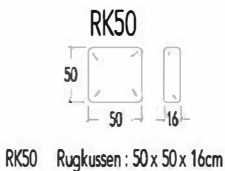

RK60 Rugkussen : 60 x 45 x 16cm
 RK70 Rugkussen : 70 x 45 x 16cm
 RK90 Rugkussen : 90 x 45 x 16cm

LK55 Lendekussen : 55 x 40 x 16cm
 LK75 Lendekussen : 75 x 40 x 16cm

RK50 Rugkussen : 50 x 50 x 16cm

RK70R Rugkussen met rastomat : 70cm