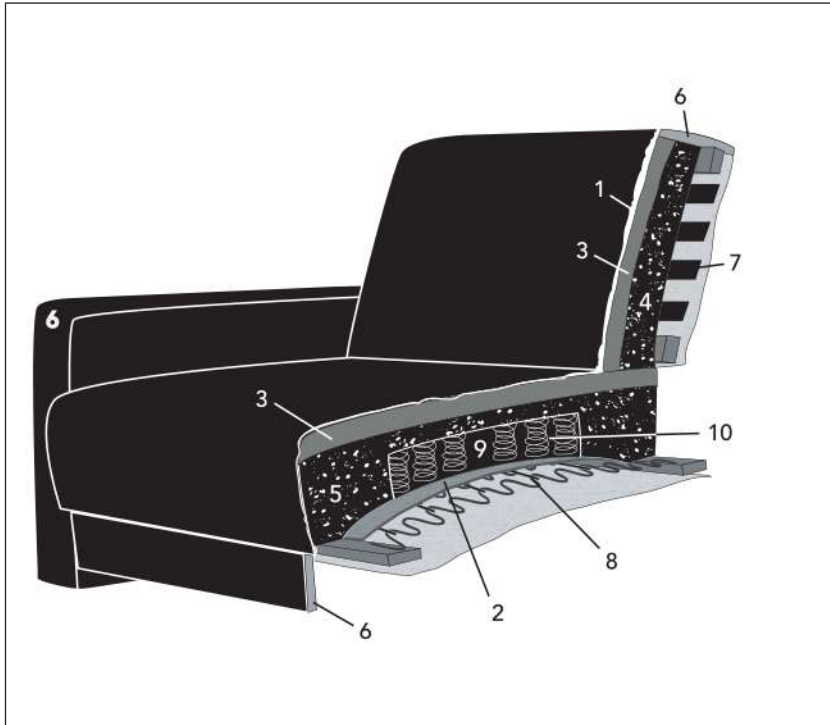

MONTAGE

€ 0,00

ANDERE MOGELIJKHEDEN - RAADPLEEG EEN VERKOPER

SALON 3262

01/03/2024

Vullingen

Zit SWM [STAND] 30 kg/m³ hoge veerkracht koudschuim (5)
nosagvering met een draaddikte van 3.8mm (8) / Viltmat (2)
Niet van toepassing - (3) - (9) - (10)