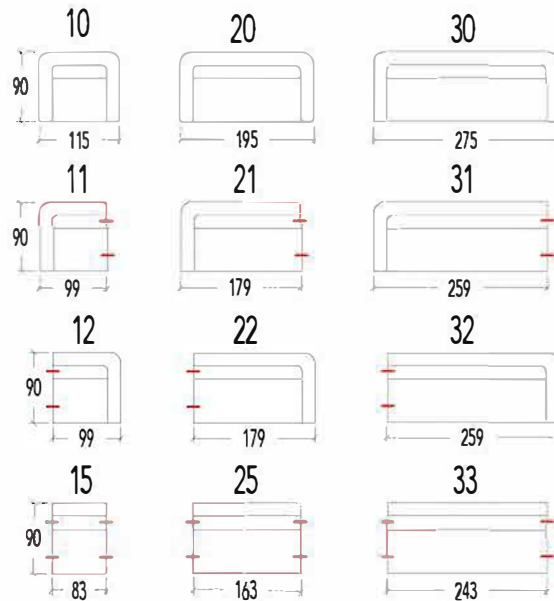

RK60 Rugkussen : 60 x 45 x 16cm
 RK70 Rugkussen : 70 x 45 x 16cm
 RK90 Rugkussen : 90 x 45 x 16cm

LK55 Lendekussen : 55 x 40 x 16cm
 LK75 Lendekussen : 75 x 40 x 16cm

RK50 Rugkussen : 50 x 50 x 16cm

RK70R Rugkussen met rastomat : 70cm

41 Hoeelement Links
 42 Hoeelement Rechts

41L Hoeelement Large Links
 42L Hoeelement Large Rechts

40 Hoeelement

43 Hoeelement trapezium

43AR Hoeelement trapezium - Arm Rechts
 43AL Hoeelement trapezium - Arm Links

10 1 zit
 11 1 zit - arm links
 12 1 zit - arm rechts
 15 1 zit - zonder armen
 20 2 zit
 21 2 zit - arm links
 22 2 zit - arm rechts
 25 2 zit - zonder armen
 30 3 zit
 31 3 zit - arm links
 32 3 zit - arm rechts
 33 3 zit - zonder armen